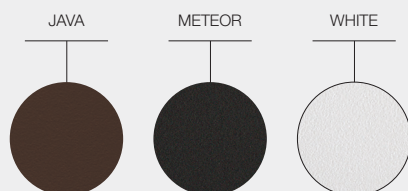

ITEM NUMBERS
108424 : Java Frame / Emperor Ceramic Top
103071 : Meteor Frame / Nero Ceramic Top
103073 : Meteor Frame / Bianco Ceramic Top
103072 : White Frame / Nero Ceramic Top
103074 : White Frame / Bianco Ceramic Top

FRAME COLOURS

TABLE TOPS