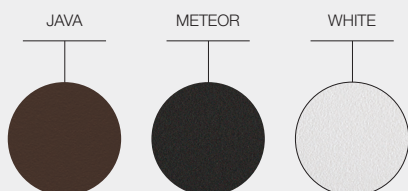

FRAME COLOURS

TABLE TOPS